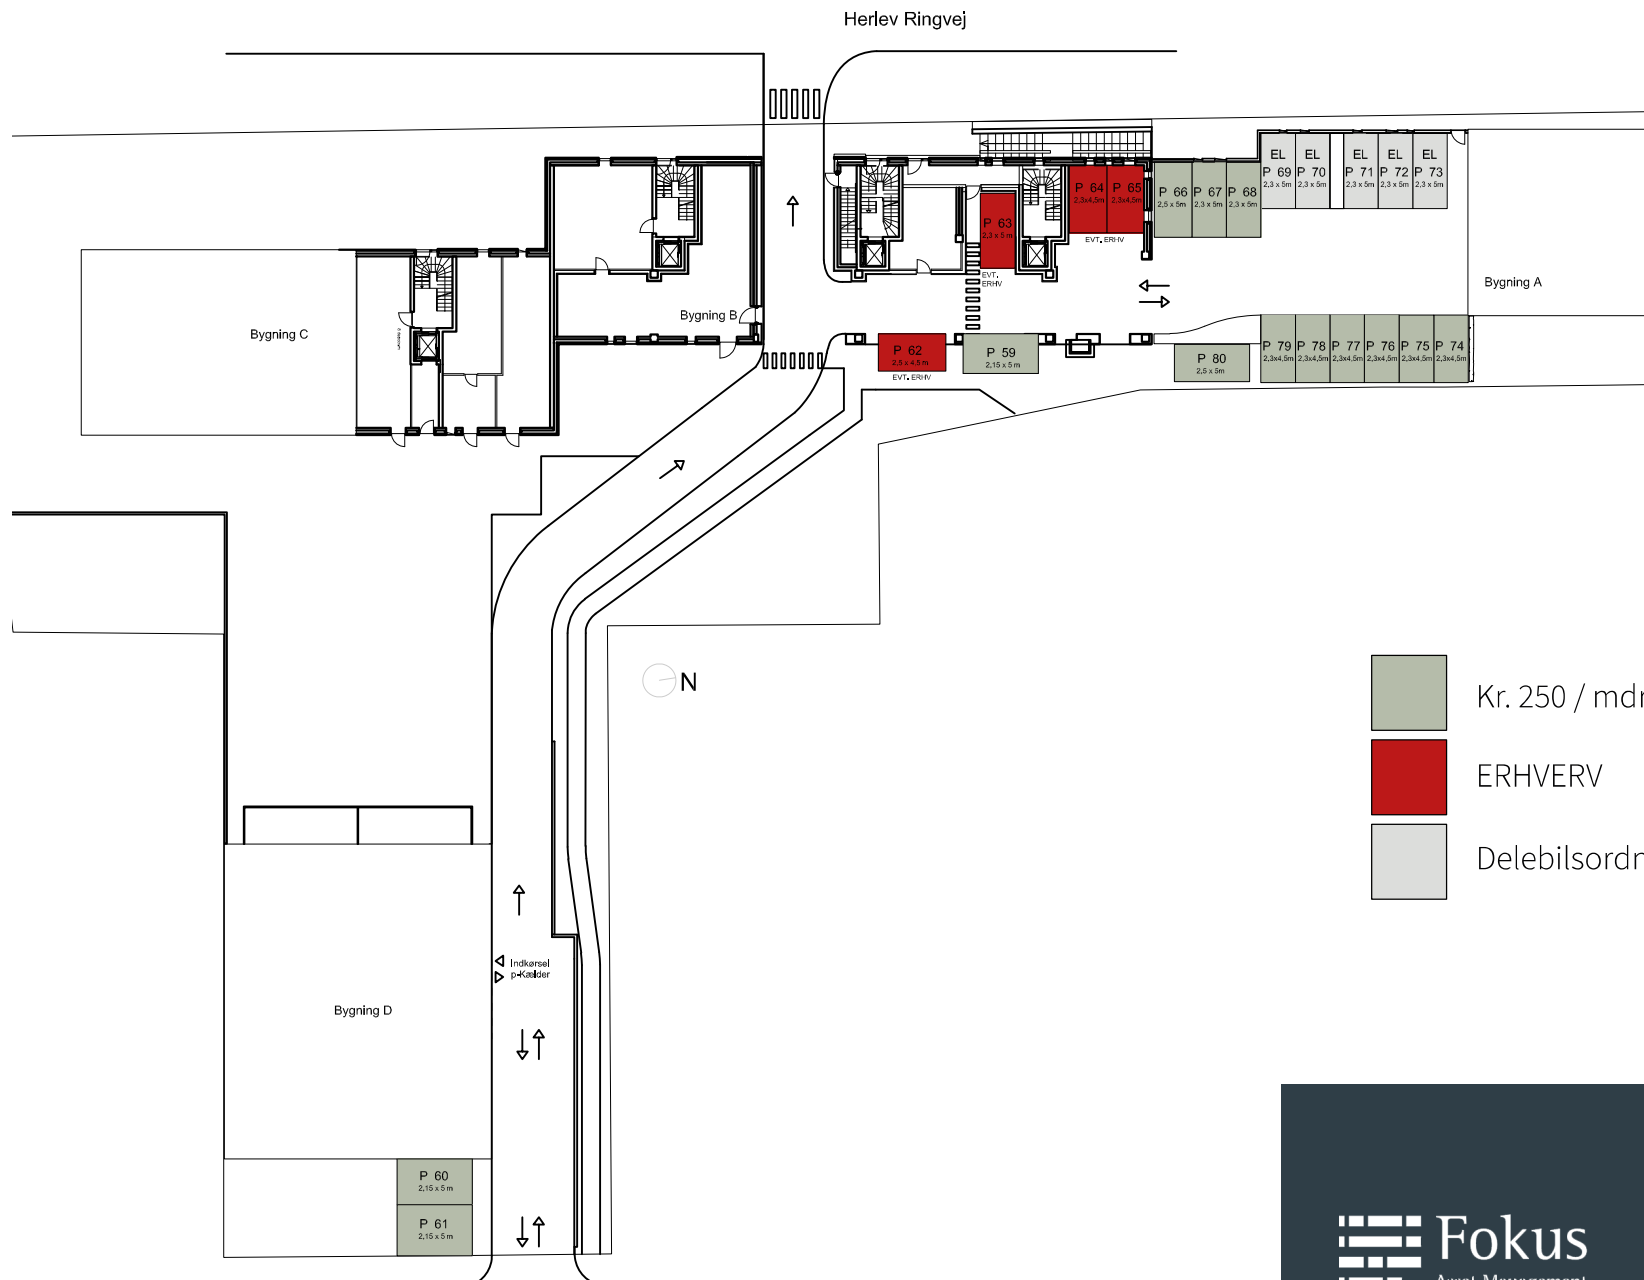

Parkeringsoversigt

KONTAKT FOR MERE INFO

Fokus Asset Management
Ejendomsadministrator,
Pernille Sofie Langøe
Tlf. 24 84 77 40
Pernille.langoe@fokusasset.dk